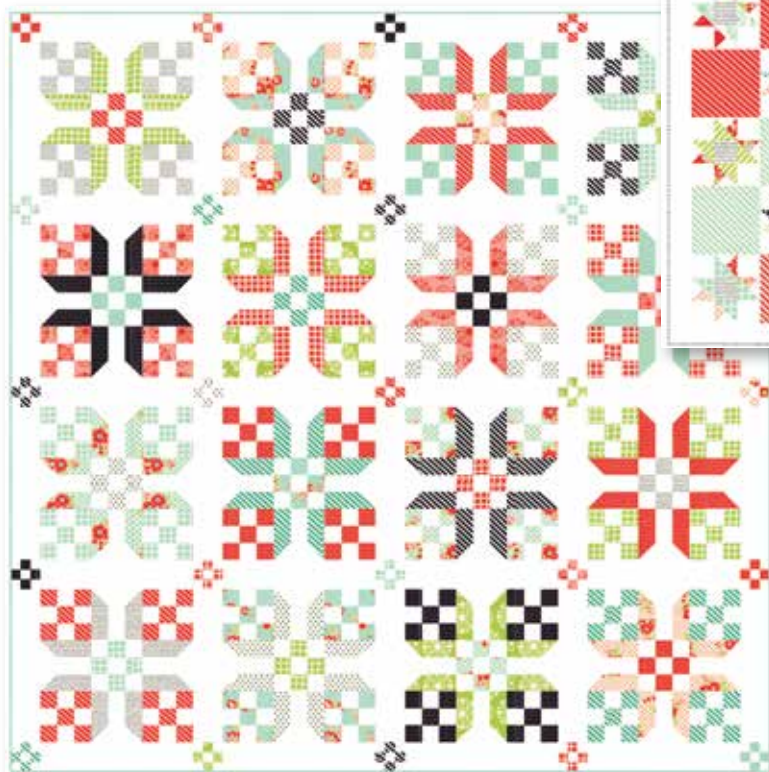

Aqua

55148 24

Aqua

55142 22 \*

Aqua

55143 12

Aqua

55144 12

Aqua

55145 12

Aqua

55141 12

Aqua

55140 12

Aqua

55146 12 \*

TB 204 / TB 204G  
Candy Stripes  
Size: 64" x 70"  
MT Friendly

TB 201 / TB 201G  
Early Bird  
Size: 77" x 77"  
FQ Friendly

2016 SPRING MARKET

[www.modafabrics.com](http://www.modafabrics.com)

**CW 993 / CW 993G**  
Sweet Treats  
Size: 77" x 94"  
MT Friendly